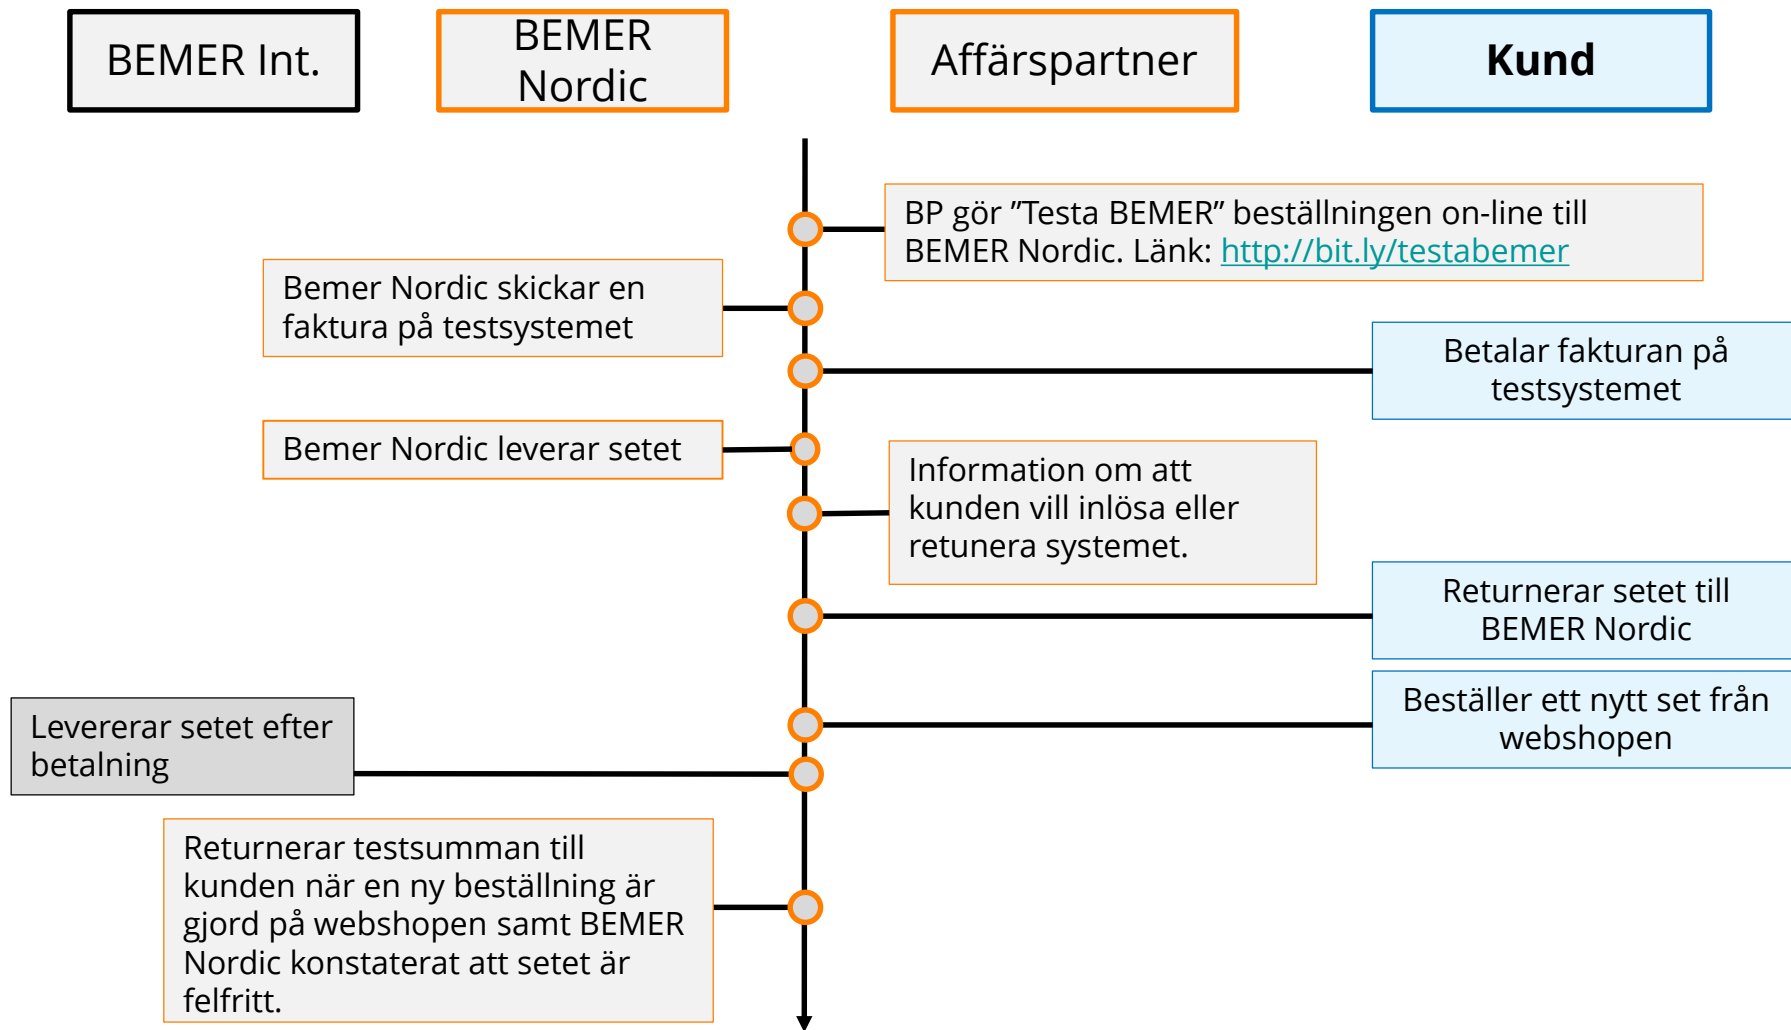

Beställning av "Testa BEMER" och inlösen av systemet

∴ Prissättning av “Testa BEMER”, inkl. MVA

	Pro-Set	Classic-Set
Administration	990	990
Testing	8 000	6 000
Summa	8 990	6 990
Köppris	42 900	30 500
Differens	34 900	24 500